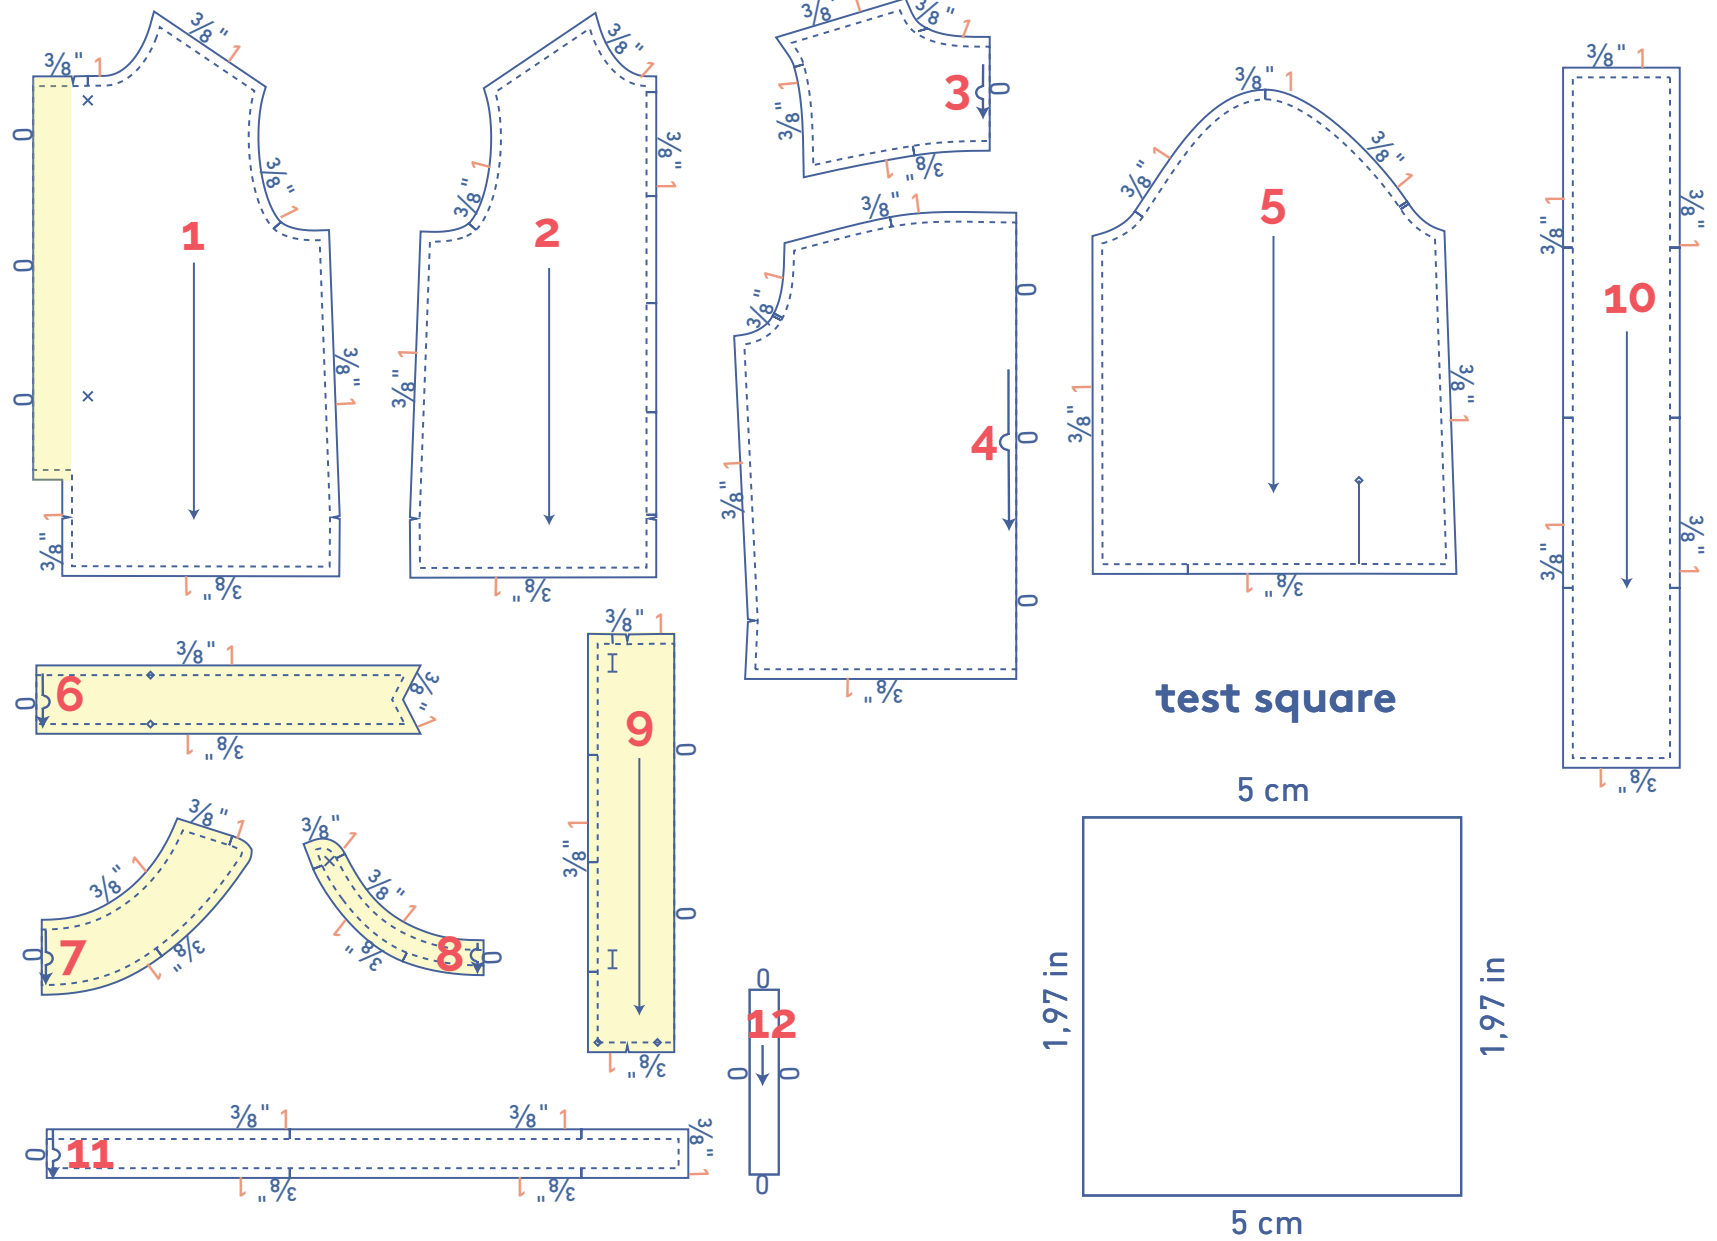

Honey by Fibre ⚡ood

***☆☆

32 - 58

	EUR	UK	US
-----	32	4	0
.. ---	34	6	2
- - - - -	36	8	4
- - - - -	38	10	6
- - - - -	40	12	8
.....	42	14	10
- - - - -	44	16	12
—————	46	18	14
.....	48	20	16
- - - - -	50	22	18
- - - - -	52	24	20
—————	54	26	22
—————	56	28	24
- - - - -	58	30	26