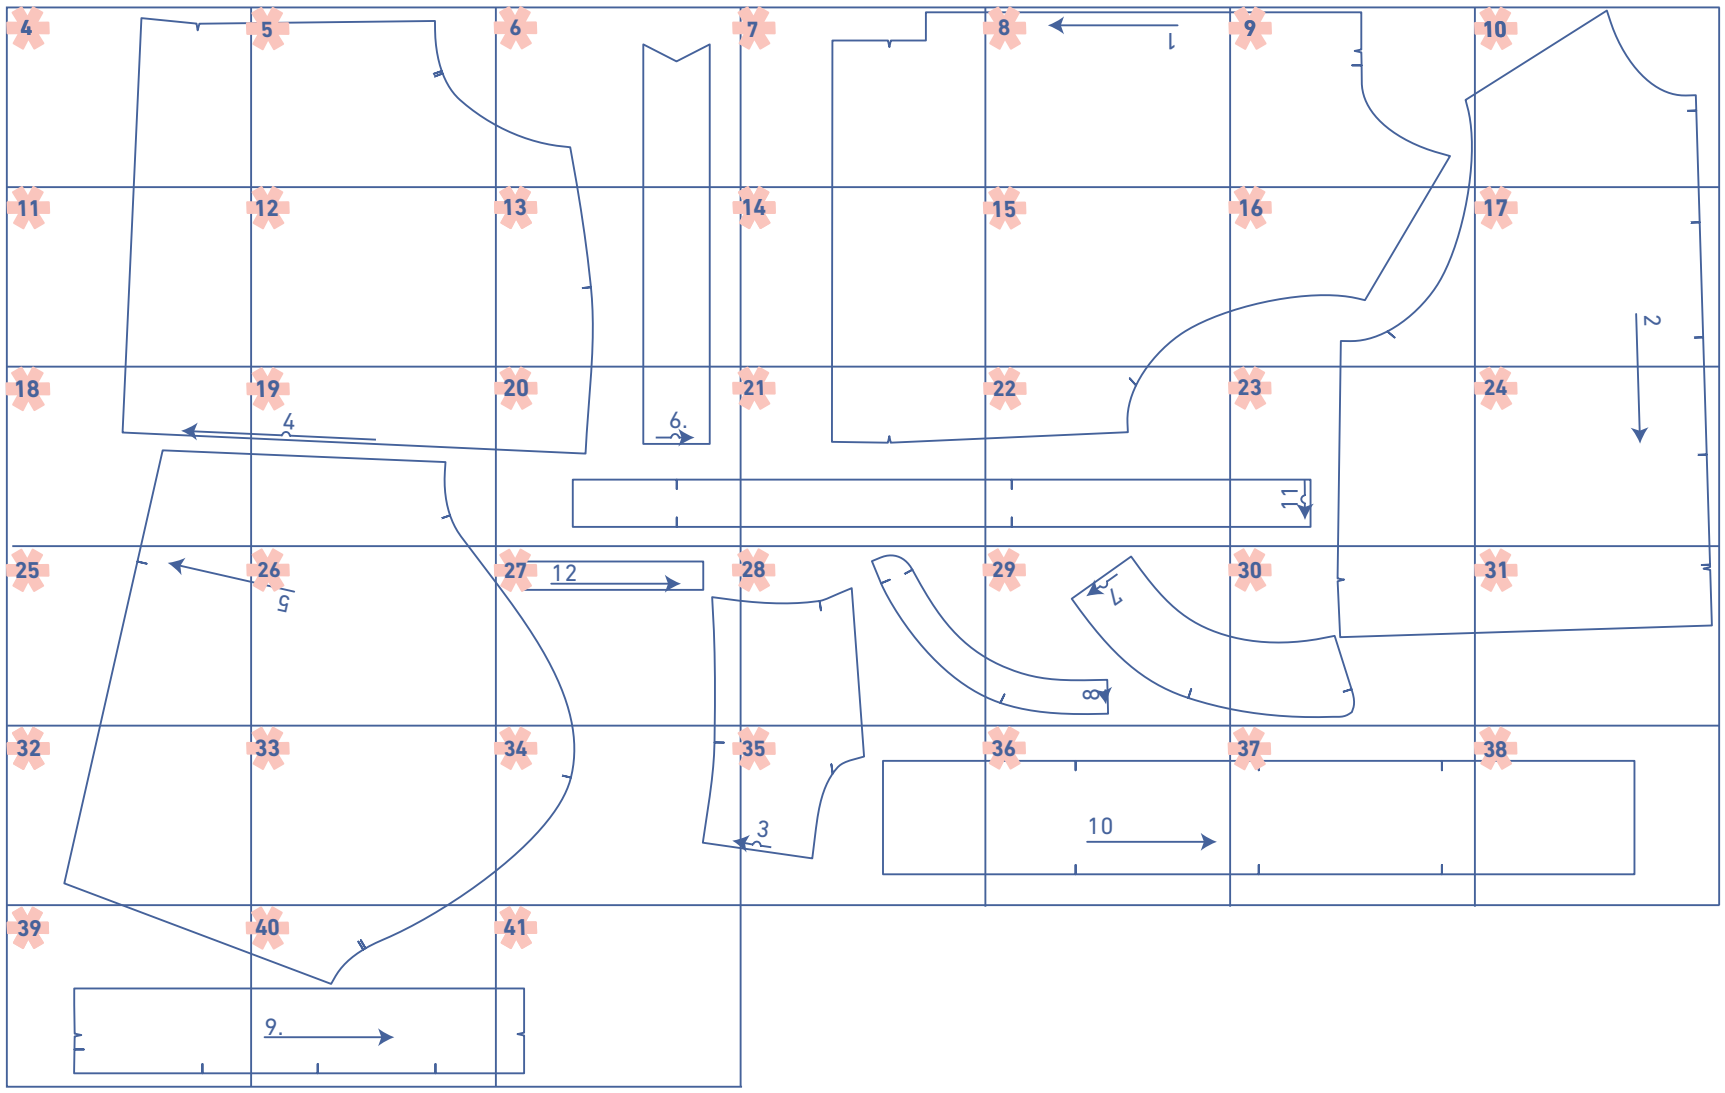

Honey by Fibre ⚡ood

***☆☆

32 - 58

	EUR	UK	US
-----	32	4	0
.. ---	34	6	2
- - - - -	36	8	4
- - - - -	38	10	6
- - - - -	40	12	8
.....	42	14	10
- - - - -	44	16	12
—————	46	18	14
.....	48	20	16
- - - - -	50	22	18
- - - - -	52	24	20
—————	54	26	22
—————	56	28	24
- - - - -	58	30	26