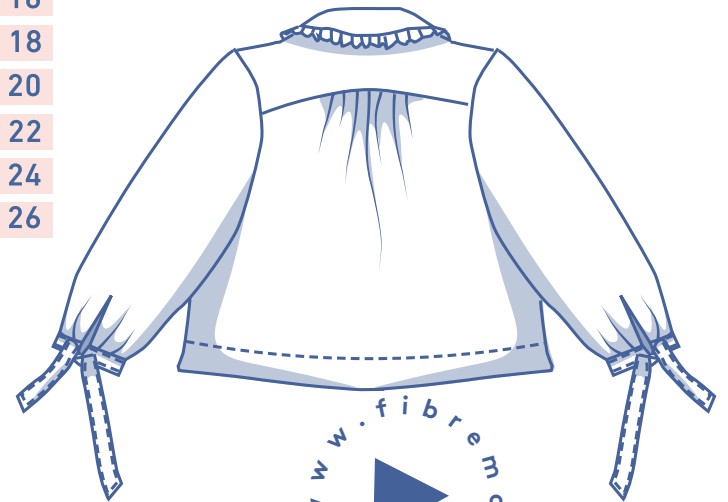

Honey by Fibre ⚡ood

***☆☆

32 - 58

	EUR	UK	US
-----	32	4	0
.. ---	34	6	2
- - - - -	36	8	4
- - - - -	38	10	6
- - - - -	40	12	8
.....	42	14	10
- - - - -	44	16	12
—————	46	18	14
.....	48	20	16
- - - - -	50	22	18
- - - - -	52	24	20
—————	54	26	22
—————	56	28	24
- - - - -	58	30	26